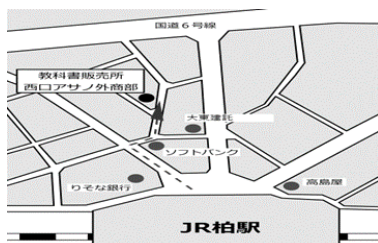

必修合計	選択科目合計	合計購入金額
¥8,777	+ ¥	= ¥

<< 教科書臨時販売所 >>

(株) 西口アサノ外商部

千葉県柏市旭町1-4-5

Tell 04-7144-2111

http://n-asano.com/

地図QRコード

購入するものにチェックして下さい