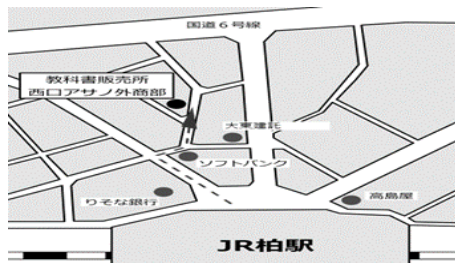

## 予備日

他の学校と同一のため混雑が予想されます。  
できる限り指定販売日にご来店ください。

3月30日(土)

10:00~17:00

<< 教科書臨時販売所 >>

(株)西口アサノ外商部

千葉県柏市旭町1-4-5

Tell 04-7144-2111

<http://n-asano.com/>

地図QRコード