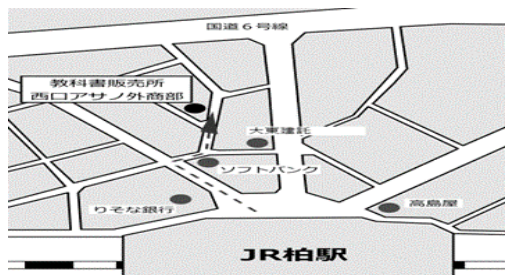

<h3>販売日</h3> <p>3月23日(土)・3月25日(月) 10:00~17:00</p>
<h3>販売場所</h3> <p>西口アサノ 教科書販売所</p>

<h3>予備日</h3> <p>他の学校と同一のため混雑が予想されます。 できる限り指定販売日にご来店ください。</p>
<h3>3月31日(金)</h3> <p>10:00~17:00</p>

<< 教科書臨時販売所 >>

(株) 西口アサノ外商部

千葉県柏市旭町1-4-5

Tell 04-7144-2111

<http://n-asano.com/>

地図QRコード