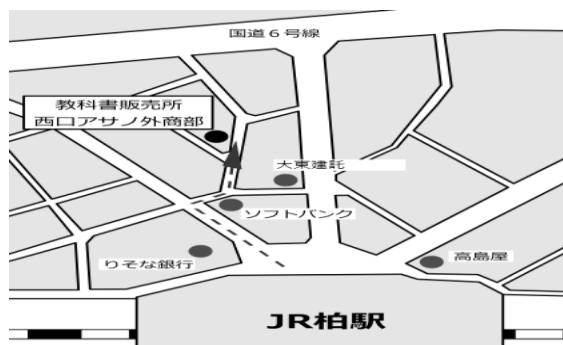

※ 教科書購入のためのお願い ※

- ※ 学校ごとに販売日・販売時間を指定しております。
- ※ 三密対策のためにお客様の誘導を行う場合がございます。
  また混雑時は時間を改めてご来店されるなどのご協力をお願いします。
- ※ 体調が悪い場合来店をご遠慮ください。予備日がありますので予備日をご利用ください。
- ※ 販売日・予備日両日とも体調など特段の理由で来られない方は電話でご相談ください。
- ※ 4月以降の教科書購入は全て注文扱いになり、少々お時間を頂きます。
- ※ 購入した教科書に間違いが無いか、購入日にご確認下さい。
  記入済みの商品の返品などはお受けできかねます。
- ※ 教科書の宅配はお受けできません。最寄りのコンビニ等で各自ご対応ください。
- ※ 教科書購入には、図書カード・クレジットカードはご使用になれません。現金のみとなります。
- ※ 電子辞書・紙辞書の購入には、クレジットカードをご使用いただけます。(VISA/MASTER/楽天のみ)
- ※ 駐車場の用意はございません。近隣のコインパーキングなどをご利用ください。
- ※ 必修(全員共通分)はセットになっています。
  選択科目については各自ご確認のうえ、必要なものをスタッフにお伝えください。
- ※ 不足・乱丁交換の際には購入から2週間以内にレシートをお持ちの上、お申し出ください。
  期間外・レシートをお持ちでない場合お受けできかねます。

販売日	予備日
3月17日(日) 10:00~17:00	他の学校と同一のため混雑が予想されます。 できる限り指定販売日にご来店ください。
販売場所 西口アサノ 教科書販売所	3月30日(土) 10:00~17:00

<< 教科書臨時販売所 >>

(株) 西口アサノ外商部

千葉県柏市旭町1-4-5

Tell 04-7144-2111

<http://n-asano.com/>

地図QRコード