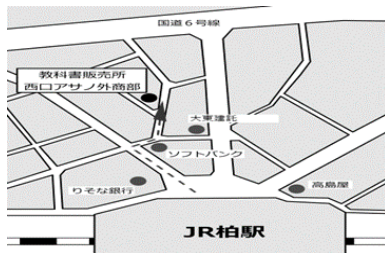

### << 教科書臨時販売所 >>

(株) 西口アサノ外商部

千葉県柏市旭町1-4-5

Tell 04-7144-2111

<http://n-asano.com/>

地図QRコード