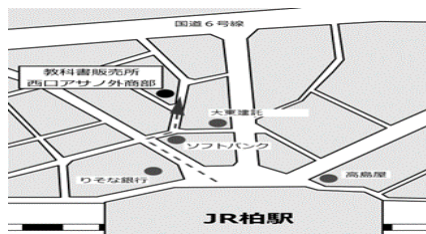

普通科必修合計	¥17,335 + 選択科目分の価格
理数科合計	¥23,343 (理数科は選択がありません)

<< 教科書臨時販売所 >>

(株) 西口アサノ外商部

千葉県柏市旭町1-4-5

Tell 04-7144-2111

http://n-asano.com/

地図QRコード

※ 教科書購入のためのお願い ※