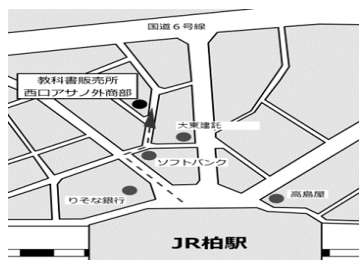

文系合計	5,802	+ 選択科目の金額
理系合計	5,683	+ 選択科目の金額

<< 教科書臨時販売所 >>

(株) 西口アサノ外商部

千葉県柏市旭町1-4-5

Tell 04-7144-2111

<http://n-asano.com/>

地図QRコード

※ 教科書購入のためのお願い ※