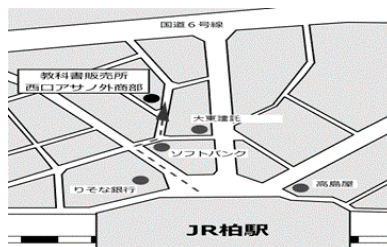

必修合計	GSコース	¥38,585	GLコース	¥38,464
------	-------	---------	-------	---------

芸術選択科目【後日学校販売】

教芸	音Ⅰ	703	MOUSA 1	522	後日 学校販売
日文	美Ⅰ	702	高校生の美術1	1,269	
教図	書Ⅰ	702	書Ⅰ	391	
教図	書Ⅰ	703	書Ⅰ プライマリーブック(教科書に挟んであります)	163	

<< 教科書臨時販売所 >>

(株) 西口アサノ外商部

千葉県柏市旭町1-4-5

Tell 04-7144-2111

http://n-asano.com/

地図QRコード

※ 教科書購入のためのお願い ※

- ※ 新型コロナウイルス対策のため販売日・販売時間を指定しております。
- ※ 三密対策のためにお客様の誘導を行う場合がございます。
また混雑時は時間を改めてご来店されるなどのご協力をお願いします。
- ※ 体調が悪い場合来店をご遠慮ください。予備日がありますので予備日をご利用ください。
- ※ 販売日・予備日両日とも体調など特段の理由で来られない方は電話でご相談ください。
- ※ 手提げ袋は各自ご用意ください。
- ※ 4月以降の教科書購入は全て注文扱いになり、少々お時間を頂きます。
- ※ 購入した教科書に間違いが無いか、購入日にご確認下さい。
記入済みの商品の返品交換対応は致しかねます。
- ※ 教科書の宅配はお受付できません。最寄りのコンビニ等で各自ご対応ください。
- ※ 教科書購入には、図書カード・クレジットカードはご使用になれません。現金のみとなります。
- ※ 電子辞書・紙辞書の購入には、クレジットカードをご使用いただけます。(VISA/MASTER/楽天のみ)
- ※ 駐車場の用意はございません。近隣のコインパーキングなどをご利用ください。
- ※ 必修(全員共通分)はセットになっています。
選択科目については各自ご確認のうえ、必要なものをスタッフにお伝えください。
- ※ 不足・乱丁交換の際には購入から2週間以内にレシートをお持ちの上、お申し出ください。
期間外・レシートをお持ちでない場合お受けできかねます。