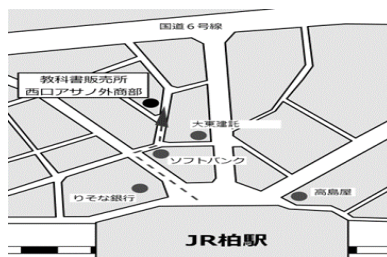

●推薦図書

桐原	副読本	大学受験スーパーゼミ徹底攻略 英文解釈の技術 100 [新装改訂版]	1,485	希望者は購入する
河合	副読本	GMARCH できるでる 英語一問一答	935	
啓林館	副読本	サンダイヤル高校英語のスタートライン	300	文系の希望者は購入する
数研	副読本	新課程チャート式基礎からの数学Ⅱ+B+Cベクトル	2,541	

文系必修	¥15,064	+ 選択科目の合計
理系必修	¥20,754	+ 選択科目の合計

<< 教科書臨時販売所 >>

(株) 西口アサノ外商部

千葉県柏市旭町1-4-5

Tell 04-7144-2111

http://n-asano.com/

地図QRコード

※ 教科書購入のためのお願い ※

- ※ 学校ごとに販売日を指定しております。
また混雑時は時間を改めてご来店されるなどのご協力をお願いします。
- ※ 体調が悪い場合来店をご遠慮ください。予備日がありますので予備日をご利用ください。
- ※ 販売日・予備日両日とも体調など特段の理由で来られない方は電話でご相談ください。
- ※ 手提げ袋は各自ご用意ください。
- ※ 4月以降の教科書購入は全て注文扱いになり、少々お時間を頂きます。
- ※ 購入した教科書に間違いが無いか、購入日にご確認下さい。
- ※ 教科書の宅配はお受付できません。最寄りのコンビニ等で各自ご対応ください。
- ※ 教科書購入には、図書カード・クレジットカードはご使用になれません。現金のみとなります。
- ※ 電子辞書・紙辞書の購入には、クレジットカードをご使用いただけます。(VISA/MASTER/楽天のみ)
- ※ 駐車場の用意はございません。近隣のコインパーキングなどをご利用ください。
- ※ 必修(全員共通分)はセットになっています。
選択科目については各自ご確認のうえ、必要なものをスタッフにお伝えください。
- ※ 不足・乱丁交換の際には購入から2週間以内にレシートをお持ちの上、お申し出ください。
期間外・レシートをお持ちでない場合お受けできかねます。