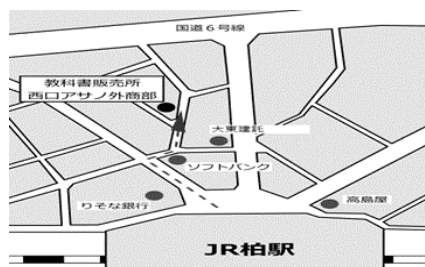

令和6年度 教科書定価表
千葉県立東葛飾高等学校 新1学年

●必修科目

発行所	教科書番号	教科書名	価格	備考	
東書	現国 703	現代の国語	625	必	
東書	言文 702	精選言語文化	780		
東書	地総 701	地理総合	747		
山川	歴総 708	現代の歴史総合 みる・読みとく・考える	768		
帝国	地図 702	新詳高等地図	1561		
数研	数I 712	数学I	824		
数研	数A 712	数学A	653		
啓林館	化基 707	i版 化学基礎	880		
啓林館	生基 706	i版 生物基礎	996		
大修館	保体 701	現代高等保健体育	736		
三省堂	C I 707	CROWN English Communication I	711		
大修館	論I 707	Genius English Logic and Expression I	656		
実教	情I 704	高校情報 I JavaScript	1072		
いいずな	副教材	入試頻出漢字＋現代文重要語彙 TOP2500 三訂版	968		修
筑摩		高校生のための現代思想ベーシックちくま評論入門 二訂版	1,100		
いいずな		評論・小説を読むための 新現代文単語 改訂版	1,023		
第一		新訂総合国語便覧	1,023		
第一		改訂三版 完全マスター古典文法	561		
第一		新版 完全マスター古典文法準拠ノート 基礎固め	396		
尚文		必携 新明説漢文	638		
尚文		必携 新明説漢文 基本練習ノート	352		
いいずな		わかる・読める・解ける Key&Point 古文単語330 四訂版	1,034		
いいずな		三訂版 プロGRESS 古典総演習 基本編	726		
帝国		明解歴史総合図説 シンフォニア 三訂版	850		
第一		新課程版 セミナー化学基礎＋化学	1,045		
数研		改訂版 フォトサイエンス生物図録	990		
東書		新課程版 ニューグローバル生物基礎	770		
エミル		CROSSBEAM Basic 2 改訂版(学力テスト代込み)【春休み課題】	638		
三省堂		CROWN English Communication I サブノート	715		
大修館		ジーニアス総合英語 第2版	1,760		
大修館		ジーニアス総合英語 第2版 English Grammar in 46 Lessons	748		
大修館	ジーニアス総合英語 第2版 English Grammar in 46 Lessons WORKBOOK	616			

●選択科目

教芸	音I 702	高校生の音楽1	522	選 択
日文	美I 702	高校生の美術1	1269	
日文	工I 701	工芸I	867	
東書	書I 701	書道I	554	

合計	音楽選択	美術選択	工芸選択	書道選択
	¥ 27,484	¥ 28,231	¥ 27,829	¥ 27,516

<< 教科書臨時販売所 >>

(株) 西口アサノ外商部

千葉県柏市旭町1-4-5

Tell 04-7144-2111

<http://n-asano.com/>

地図QRコード