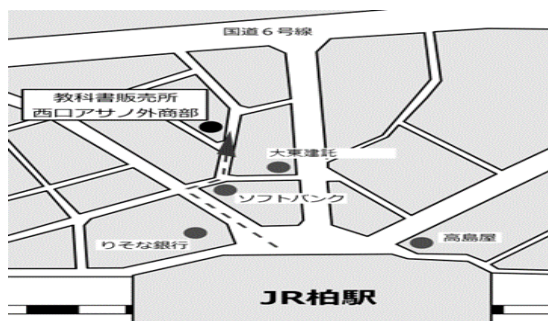

10:00~17:00

<< 教科書臨時販売所 >>

(株) 西口アサノ 外商部

千葉県柏市旭町1-4-5

Tell 04-7144-2111

<http://n-asano.com/>

地図QRコード