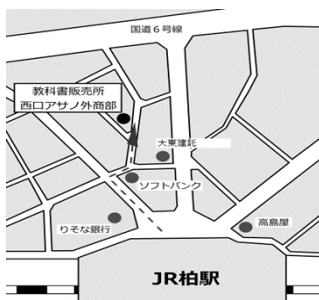

●後日、本校で販売会にて購入する教材

ラーズ	副読本	新課程版 WINSTEP 物理	980	物理
-----	-----	-----------------	-----	----

文系合計	¥3,683	+ 選択科目の金額
理系合計	¥2,957	+ 選択科目の金額

<< 教科書臨時販売所 >>

(株) 西口アサノ外商部

千葉県柏市旭町1-4-5

Tell 04-7144-2111

<http://n-asano.com/>