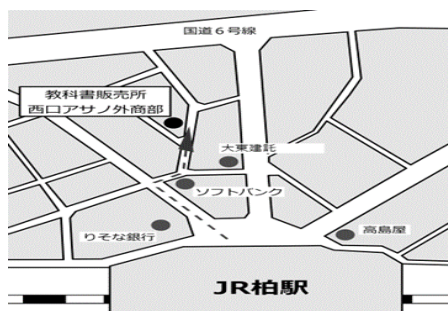

金額

¥7,742

<< 教科書臨時販売所 >>

(株) 西口アサノ外商部

千葉県柏市旭町1-4-5

Tell 04-7144-2111

<http://n-asano.com/>

地図QRコード