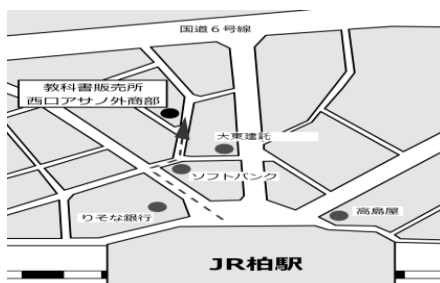

●芸術選択【後日学校納品】

教出	音 I 701	音楽 I Tutti+	522	選択
光村	美 I 701	美術1	1,269	
東書	書 I 701	書道 I	554	

必修合計

¥21,635

<<教科書臨時販売所>>

(株)西口アサノ外商部

千葉県柏市旭町1-4-5

Tell 04-7144-2111

<http://n-asano.com/>

地図QRコード