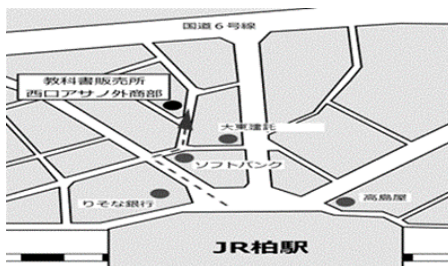

購入するものにチェックをして下さい

購入する教科書の価格をお書きください

必修合計	¥9,904
選択科目合計	¥
全ての合計	¥

<< 教科書臨時販売所 >>

(株) 西口アサノ外商部

千葉県柏市旭町1-4-5

Tell 04-7144-2111

<http://n-asano.com/>

地図QRコード