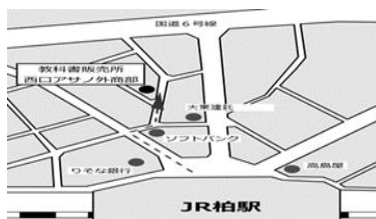

販売日

3月23日(土)・3月25日(月)

10:00～17:00

販売場所

西口アサノ 教科書販売所

予備日

他の学校と同一のため混雑が予想されます。
できる限り指定販売日にご来店ください。

3/31(日)

10:00～17:00

<< 教科書臨時販売所 >>

(株) 西口アサノ 外商部
千葉県柏市旭町1-4-5
Tell 04-7144-2111
<http://n-asano.com/>

地図QRコード