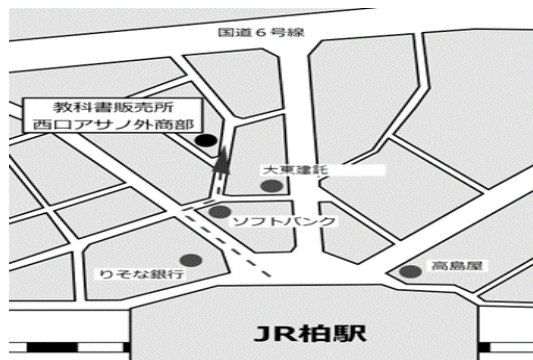

販売日 3月18日(月) 10:00~17:00	予備日 他の学校と同一のため混雑が予想されます。 できる限り指定販売日にご来店ください。
販売場所 西口アサノ 教科書販売所	3月20日(水・祝) 10:00~17:00

<< 教科書臨時販売所 >>

(株) 西口アサノ外商部

千葉県柏市旭町1-4-5

Tell 04-7144-2111

<http://n-asano.com/>

地図QRコード