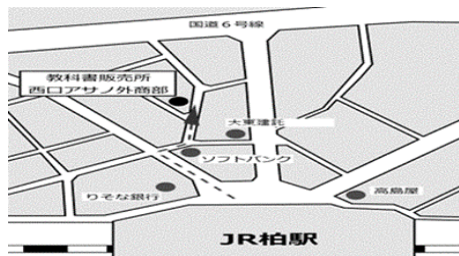

購入するものにチェックをして下さい

購入する教科書の価格をお書きください

必修合計	¥2,798
選択科目合計	
全ての合計	¥

<< 教科書臨時販売所 >>

(株) 西口アサノ外商部

千葉県柏市旭町1-4-5

Tell 04-7144-2111

http://n-asano.com/