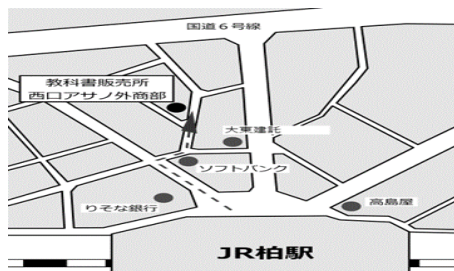

文系合計	¥6,726	+ 選択科目の金額
理系合計	¥6,607	+ 選択科目の金額

<< 教科書臨時販売所 >>

(株) 西口アサノ外商部

千葉県柏市旭町1-4-5

Tell 04-7144-2111

<http://n-asano.com/>

地図QRコード

※ 教科書購入のためのお願い ※