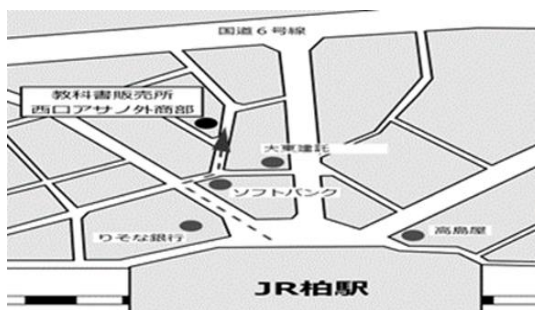

芸術選択

教出	音 I 701	音楽 I Tutti+	522	選 択
日文	美 I 702	高校生の美術1	1,269	
日文	工 I 701	工芸 I	867	
光村	書 I 705	書 I	554	

音楽選択	美術選択	工芸選択	書道選択
¥14,528	¥15,275	¥14,873	¥14,560

※ 教科書は学校で販売しません ※

<< 教科書臨時販売所 >>

(株) 西口アサノ外商部

千葉県柏市旭町1-4-5

Tell 04-7144-2111

<http://n-asano.com/>

地図QRコード

指定販売日
3月19日(火)
10:00~17:00

予備日
他の学校と同一のため混雑が予想されます。 できる限り指定販売日にご来店ください。
3月30日(土)
10:00~17:00

※ 教科書購入のためのお願い ※

※ 新型コロナウイルス対策のため学校ごとに販売日・販売時間を指定しております。

※ また混雑時は時間を改めてご来店されるなどのご協力をお願いします。