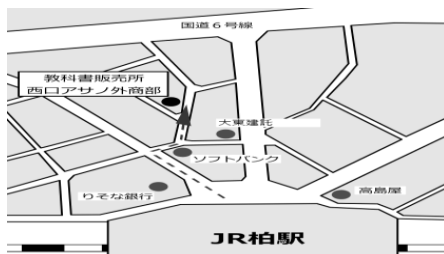

<h3>販売日</h3> <p>3月26日(火) 10:00~17:00</p>
<h3>販売場所</h3> <p>西口アサノ教科書販売所</p>

<h3>予備日</h3>
他の学校と同一のため混雑が予想されます。 できる限り指定販売日にご来店ください。
<p>3月31日(日) 10:00~17:00</p>

<< 教科書臨時販売所 >>

(株) 西口アサノ外商部

千葉県柏市旭町1-4-5

Tell 04-7144-2111

<http://n-asano.com/>

地図QRコード