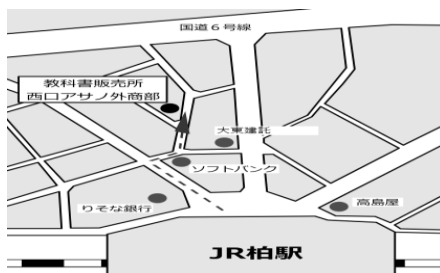

販売場所

西口アサノ 教科書販売所

予備日

他の学校と同一のため混雑が予想されます。
できる限り指定販売日にご来店ください。

3月31日(日)

10:00~17:00

<< 教科書臨時販売所 >>

(株) 西口アサノ 外商部

千葉県柏市旭町1-4-5

Tell 04-7144-2111

<http://n-asano.com/>

地図QRコード