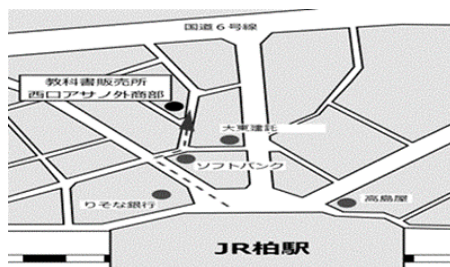

購入するものにチェックをして下さい

購入する教科書の価格をお書きください	
必修合計	¥12,120
選択科目合計	¥
全ての合計	¥

<< 教科書臨時販売所 >>

(株) 西口アサノ外商部

千葉県柏市旭町1-4-5

Tell 04-7144-2111

<http://n-asano.com/>

地図QRコード