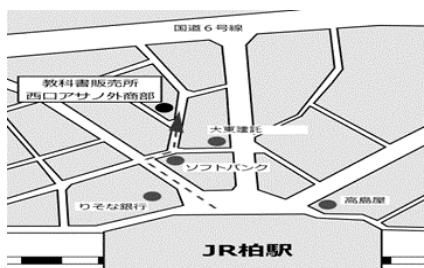

●選択科目

教芸	音I	703 MOUSA 1	500	選択
日文	美I	702 高校生の美術 1	1215	
日文	工I	701 工芸 I	830	
東書	書I	701 書道 I	531	

合計	音楽選択	美術選択	工芸選択	書道選択
	¥ 24,580	¥ 25,295	¥ 24,910	¥ 24,611

<< 教科書臨時販売所 >>

(株) 西口アサノ外商部

千葉県柏市旭町1-4-5

Tell 04-7144-2111

<http://n-asano.com/>

地図QRコード