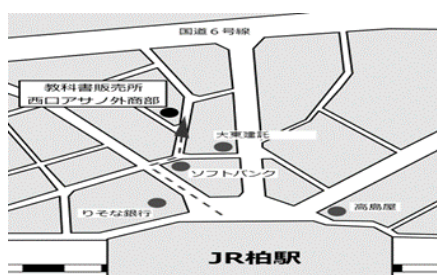

芸術選択

教出	音Ⅰ	701	音楽Ⅰ Tutti+	500	選択
日文	美Ⅰ	702	高校生の美術1	1,215	
日文	工Ⅰ	701	工芸Ⅰ	830	
光村	書Ⅰ	705	書Ⅰ	531	

音楽選択	美術選択	工芸選択	書道選択
¥13,840	¥14,555	¥14,170	¥13,871

<< 教科書臨時販売所 >>

(株) 西口アサノ外商部

千葉県柏市旭町1-4-5

Tell 04-7144-2111

<http://n-asano.com/>