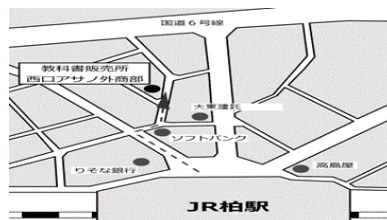

販売日

芝浦工大柏高校 3年生

3/29・3/30日

(3年生はできるだけ30日にご来店ください)

10:00～18:00

予備日

他の学校と同一のため混雑が予想されます。
できる限り指定販売日にご来店ください。

3月31日

10:00～18:00

<< 教科書臨時販売所 >>

(株) 西口アサノ外商部

千葉県柏市旭町1-4-5

Tell 04-7144-2111

<http://n-asano.com/>

地図QRコード