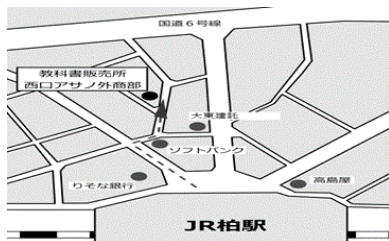

※ 購入するものにチェックしてください ※

【理系は選択科目がありません】

必修合計	文系	¥16,500	理系	¥25,600
選択科目の合計		¥		
全ての合計		¥		

<< 教科書臨時販売所 >>

(株) 西口アサノ外商部

千葉県柏市旭町1-4-5

Tell 04-7144-2111

http://n-asano.com/