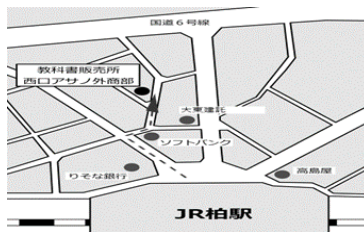

必修合計 | ￥16,715

<< 教科書臨時販売所 >>

(株) 西口アサノ外商部

千葉県柏市旭町1-4-5

Tell 04-7144-2111

<http://n-asano.com/>

地図QRコード

※ 教科書購入のためのお願い ※