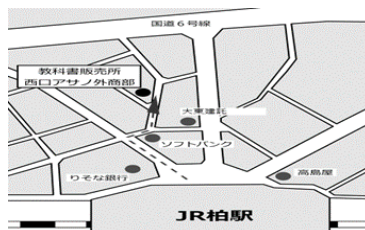

必修合計 **¥17,140**

<< 教科書臨時販売所 >>

(株) 西口アサノ外商部

千葉県柏市旭町1-4-5

Tell 04-7144-2111

<http://n-asano.com/>

地図QRコード

※ 教科書購入のためのお願い ※