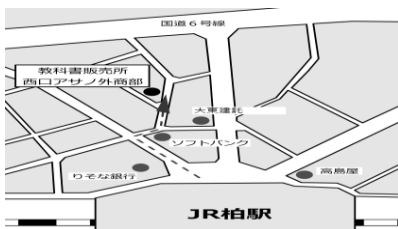

<h1>販売日</h1>
<h2>県立柏高校 3年生</h2>
<h3>3月29日(火)</h3> <p>10:00~18:00</p>
<h1>予備日</h1>
他の学校と同一のため混雑が予想されます。 できる限り指定販売日にご来店ください。
<h3>3月31日(木)</h3> <p>10:00~18:00</p>

<< 教科書臨時販売所 >>

(株) 西口アサノ外商部

千葉県柏市旭町1-4-5

Tell 04-7144-2111

<http://n-asano.com/>

地図QRコード