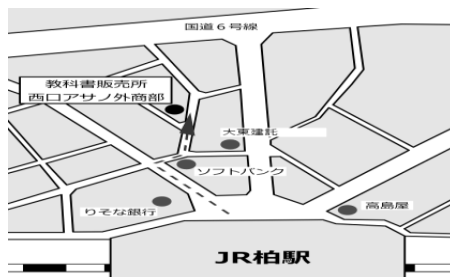

### 予備日

他の学校と同一のため混雑が予想されます。  
できる限り指定販売日にご来店ください。

3月30日(水)

10:00~18:00

<< 教科書臨時販売所 >>

(株) 西口アサノ外商部

千葉県柏市旭町1-4-5

Tell 04-7144-2111

<http://n-asano.com/>

地図QRコード