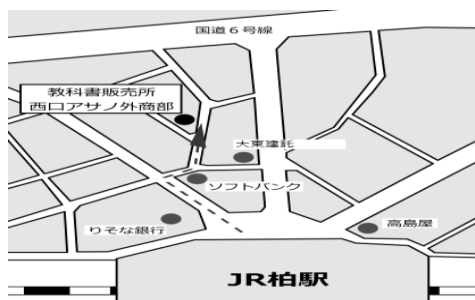

※ 以下の欄の中で自分が該当するものに○してください ※

	音楽選択者	美術選択者	工芸選択者	書道選択者
世界史B選択者	¥12,444	¥12,975	¥12,832	¥12,540
世界史A+数学B選択者	¥13,371	¥13,902	¥13,759	¥13,467

<< 教科書臨時販売所 >>

(株) 西口アサノ外商部

千葉県柏市旭町1-4-5

Tell 04-7144-2111

<http://n-asano.com/>