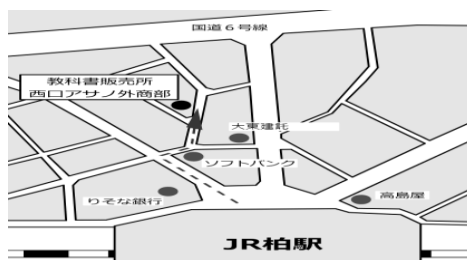

## ●芸術選択(後日学校納品)

教芸	音 I	703 MOUSA1	500	音楽 I
日文	美 I	702 高校生の美術1	1,215	美術 I
日文	工 I	701 工芸 I	830	工芸 I
東書	書 I	701 書道 I	531	書道 I

<< 教科書臨時販売所 >>

(株) 西口アサノ外商会

千葉県柏市旭町1-4-5

Tell 04-7144-2111

<http://n-asano.com/>

地図QRコード