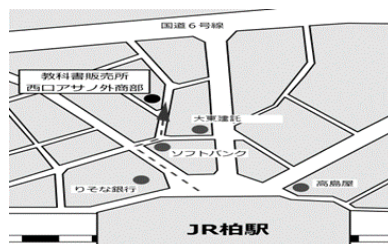

必修合計 **¥24,140**

●芸術選択【後日学校販売】

教芸	音Ⅰ 703	MOUSA 1	500	選択
日文	美Ⅰ 702	高校生の美術1	1,215	
教図	書Ⅰ 702	書Ⅰ	375	
教図	書Ⅰ 703	書Ⅰ プライマリーブック(教科書に挟んであります)	156	

<<教科書臨時販売所>>

(株)西口アサノ外商部

千葉県柏市旭町1-4-5

Tell 04-7144-2111

<http://n-asano.com/>