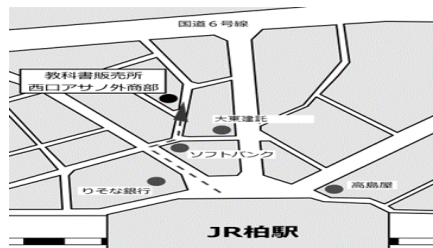

文系合計	¥5,940	+ 選択科目の金額
理系合計	¥8,270	+ 選択科目の金額

<< 教科書臨時販売所 >>

(株) 西口アサノ外商会

千葉県柏市旭町1-4-5

Tell 04-7144-2111

http://n-asano.com/

地図QRコード