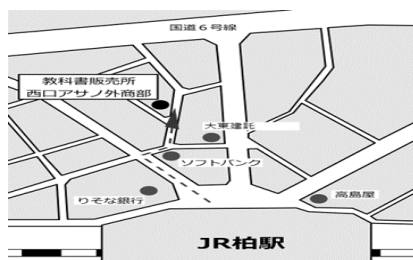

<< 教科書臨時販売所 >>

(株) 西口アサノ外商部

千葉県柏市旭町1-4-5

Tell 04-7144-2111

http://n-asano.com/

地図QRコード

※ 教科書購入のためのお願い ※

- ※ 新型コロナウイルス対策のため学校ごとに販売日・販売時間を指定しております。
- ※ 三密対策のためお客様の誘導を行う場合がございます。
また混雑時は時間を改めてご来店されるなどのご協力をお願いします。
- ※ 体調が悪い場合来店をご遠慮ください。予備日がありますので予備日をご利用ください。
- ※ 販売日・予備日両日とも体調など特段の理由で来られない方は電話でご相談ください。
- ※ 手提げ袋は各自ご用意ください。
- ※ 4月以降の教科書購入は全て注文扱いになり、少々お時間を頂きます。
- ※ 購入した教科書に間違いが無いか、購入日にご確認下さい。
記入済みの教科書の返品はお受けできかねます。
- ※ 教科書の宅配はお受付できません。最寄りのコンビニ等で各自ご対応ください。
- ※ 教科書購入には、図書カード・クレジットカードはご使用になれません。現金のみとなります。
- ※ 電子辞書・紙辞書の購入には、クレジットカードをご使用いただけます。(VISA/MASTER/楽天のみ)
- ※ 駐車場の用意はございません。近隣のコインパーキングなどをご利用ください。
- ※ 必修(全員共通分)はセットになっています。
選択科目については各自ご確認のうえ、必要なものをスタッフにお伝えください。
- ※ 不足・乱丁交換の際には購入から2週間以内にレシートをお持ちの上、お申し出ください。
期間外・レシートをお持ちでない場合お受けできかねます。