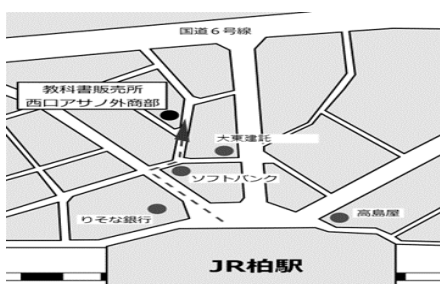

●選択(1年次に選択した科目の継続履修になります)

教芸	音 II 310	MOUSA 2	323	1年次 芸術選択を 購入する
光村	美 II 303	美術 2	854	
光村	書 II 308	書 II	419	

音楽選択	美術選択	書道選択
¥14,129	¥14,660	¥14,225

<< 教科書臨時販売所 >>

(株)西口アサノ外商部

千葉県柏市旭町1-4-5

Tell 04-7144-2111

<http://n-asano.com/>

地図QRコード